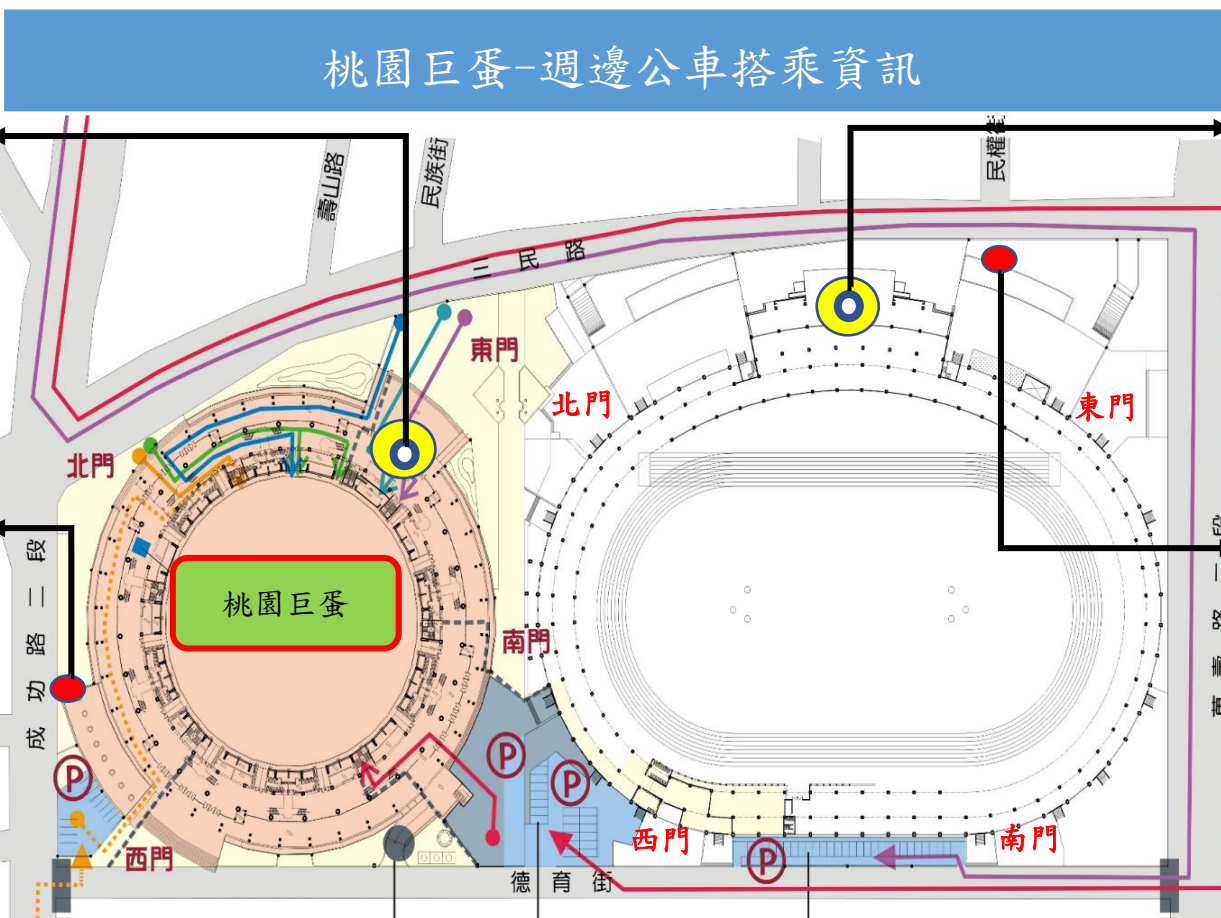

桃園巨蛋-週邊公車搭乘資訊

場館出入口(東門)

桃園市政府體育局

體育館-公車停靠站

桃園巨蛋-公車停靠站

體育館
Gymnasium

105 桃園 - 大有路	125 桃園 - 三聖堂
127 桃園 - 25號路	5057 桃園 - 廣安路
168 桃園 - 內壢	

體育館站-車班資訊

桃園客運：1、1甲、101、105、139、301、707A、5057
 中壢客運：127
 統聯客運：168

桃園巨蛋站-車班資訊

桃園客運：1、1甲、101、139、301
 統聯客運：168

桃園巨蛋
Taoyuan Arena

139 桃園 - 功座南	168 桃園 - 內壢
1 中壢 - 桃園	1甲 中壢 - 桃園
101 桃園 - 華安市場	301 龜山 - 桃園

詳細班車資訊請上

桃園市公車動態資訊系統(<http://ebus.tycg.gov.tw/Taoyuan/>)