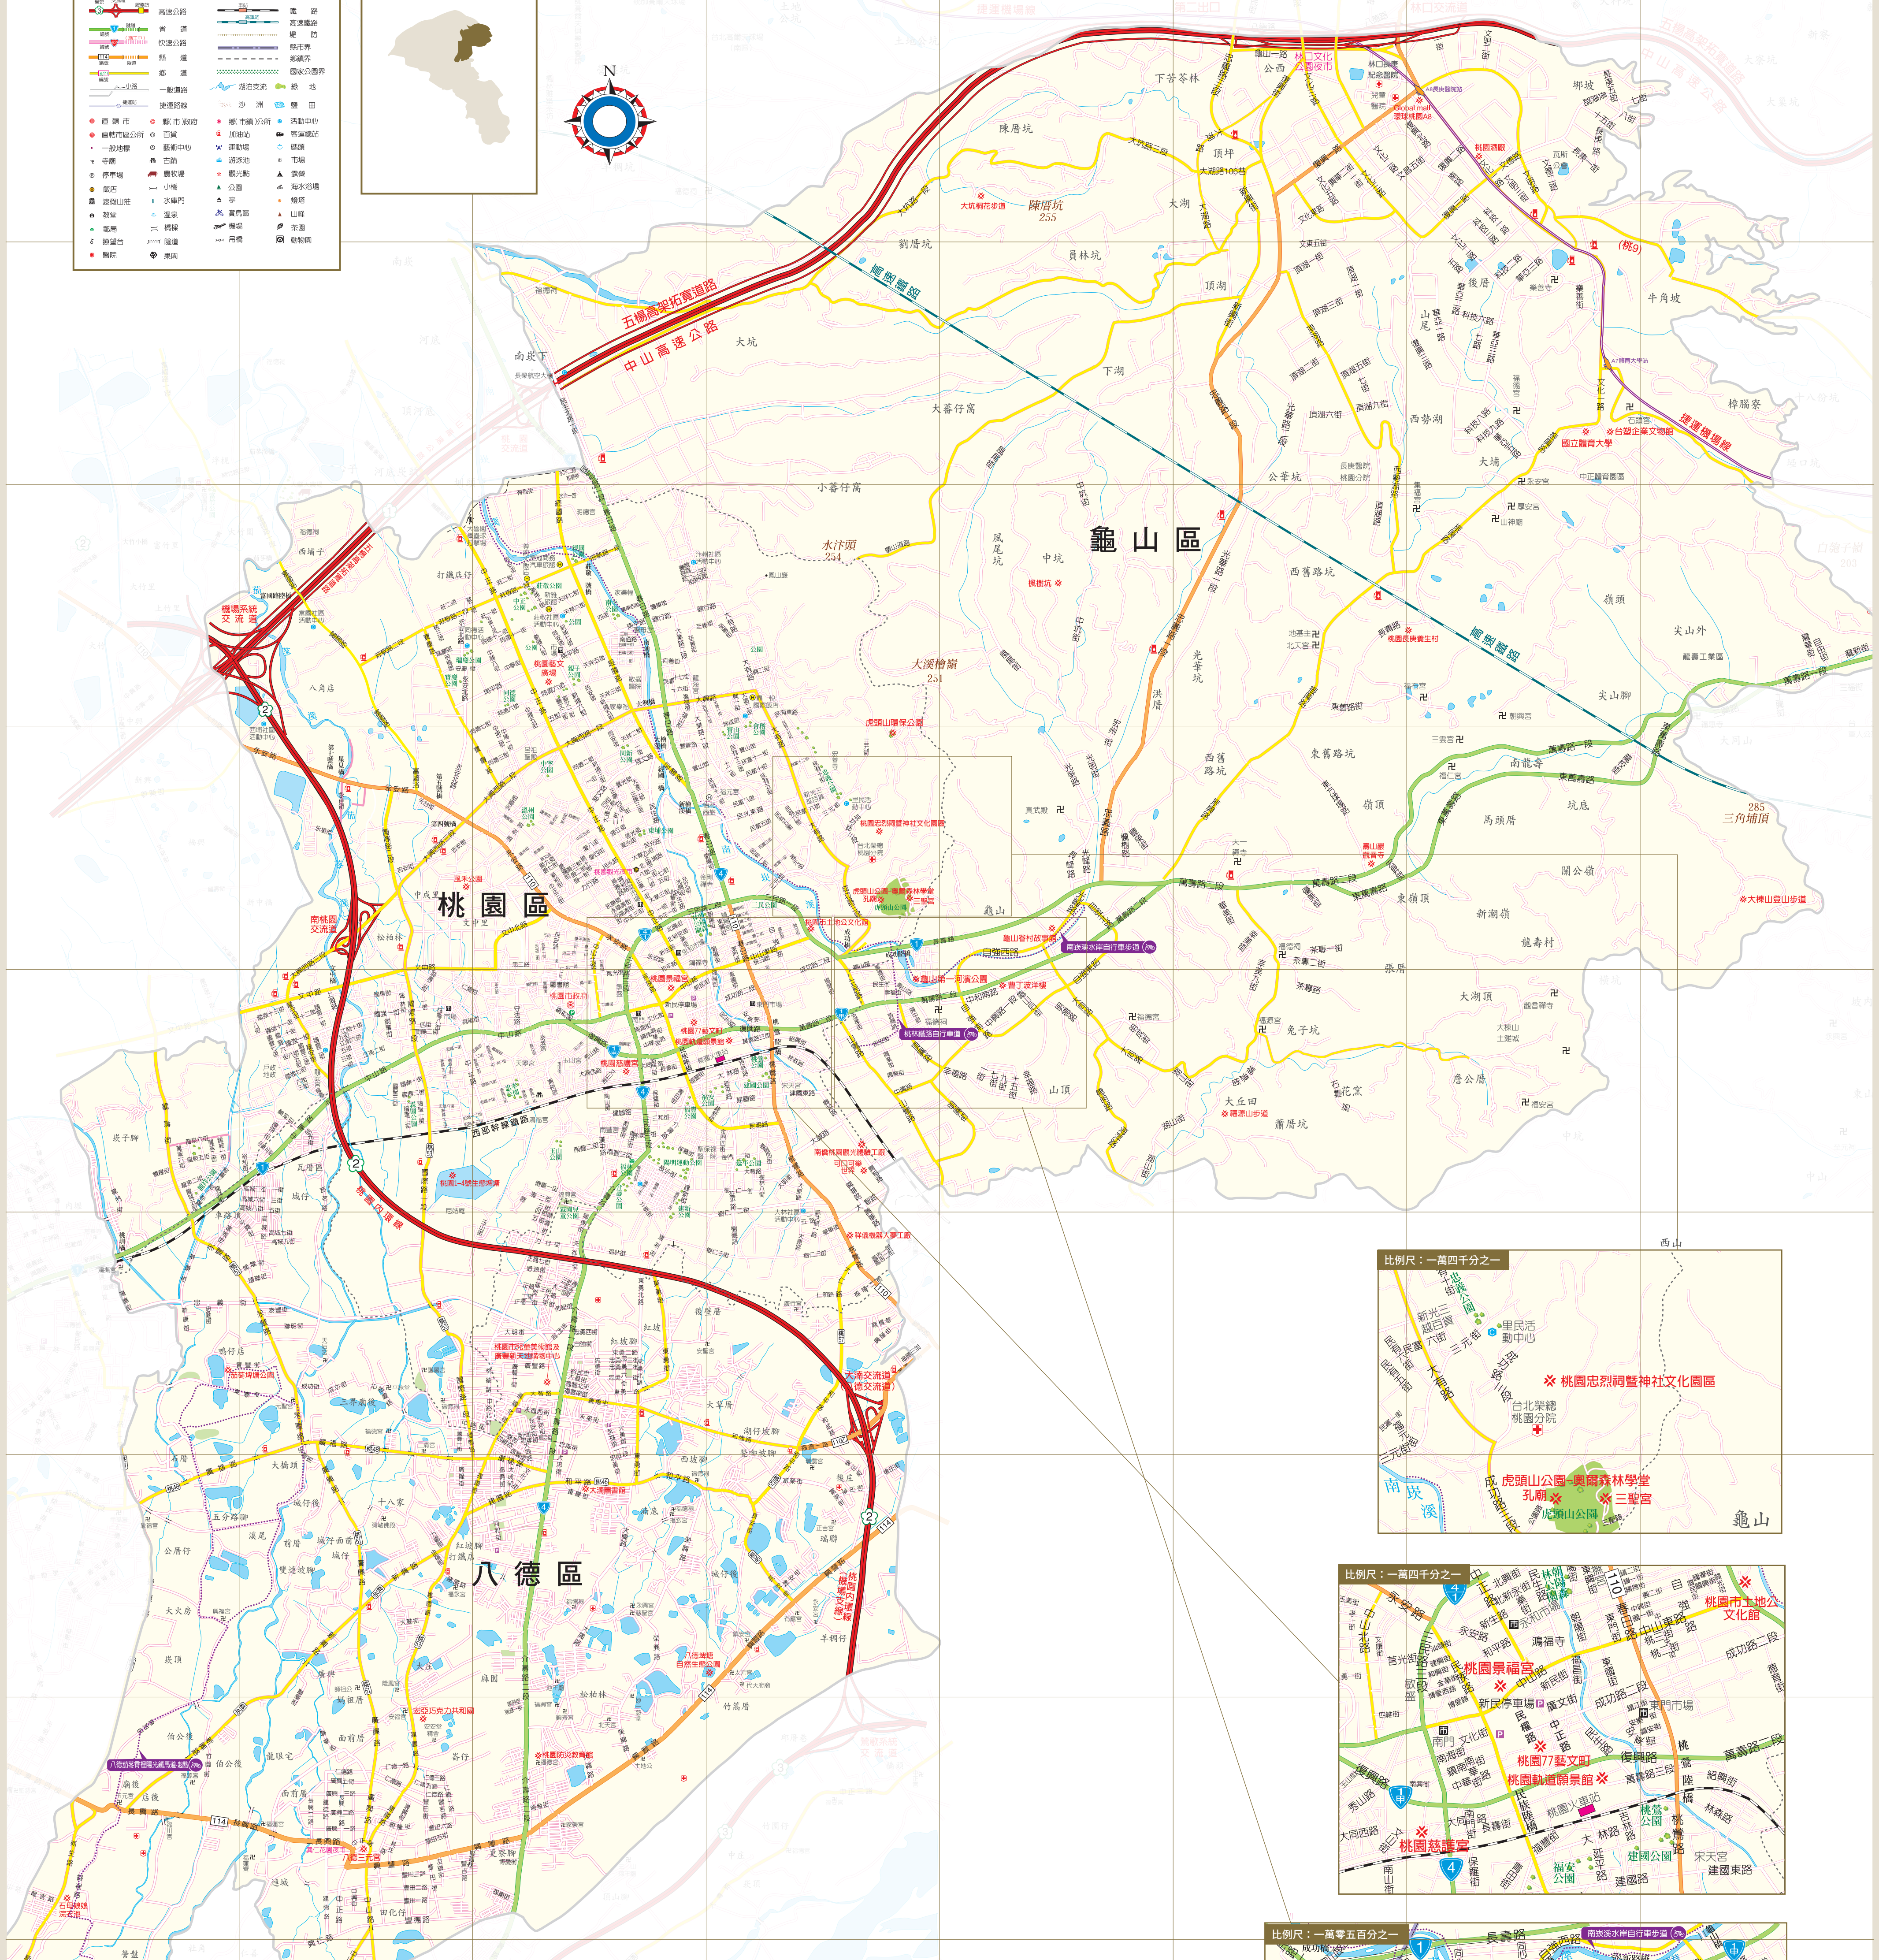

桃園市 龜山、桃園、八德區 地圖

比例尺：兩萬四千分之一 0 0.24 0.48 0.72 0.96 1.20 公里

圖例

	高速公路		省道		縣道		鄉道
	快速道路		橋樑		鐵路		水庫
	國道公路界線		沙洲		濕地		綠地
	直轄市		縣市政府		鄉鎮公所		村公所
	一般地標		公園		學校		醫院
	寺廟		市場		觀光點		遺址
	廟宇		小橋		烽火台		烽火台
	觀音山莊		水庫門		山標		山標
	教堂		遊樂區		山標		山標
	郵局		機場		山標		山標
	觀音山莊		機場		山標		山標
	郵局		機場		山標		山標
	觀音山莊		機場		山標		山標

區域	景點名稱	索引編號
龜山	龜山第一河濱公園	D6
	Global mall 環球桃園 A8	G2
	大坑桐花步道	E2
	福源山步道	F6
	壽山巖觀音寺	F5
	龜山眷村故事館	E5
	桃園酒廠	G2
	楓樹坑	E4
	大棟山登山步道	H5
	台塑企業文物館	G3
三聖宮	D5	
桃園長庚養生村	G4	
南僑桃園觀光體驗工廠	D6	
國立體育大學	G3	
曹丁波洋樓	E6	

區域	景點名稱	索引編號
桃園	南坎溪水岸自行車步道	E5
	桃園景福宮	C6
	桃園忠烈祠暨神社文化園區	D5
	桃園1-4 號生態埕	B6
	桃園市土地文化館	D5
	桃園軌道展覽館	D6
	桃園慈護宮	C6
	桃園藝文廣場	C4
	孔廟	D5
	風禾公園	B5
可口可樂世界	D6	
虎頭山公園-奧爾森林學堂	D5	
祥儀機器人夢工廠	D7	
虎頭山環保公園	D5	
桃林鐵路自行車道	D6	
桃園77 藝文町	C6	

區域	景點名稱	索引編號
八德	八德茄苳青裡陽光鐵馬道-起點	A9
	八德埤塘自然生態公園	D8
	茄苳埤塘公園	A7
	廣豐新天地購物中心	C7
	八德三元宮	B9
	桃園防災教育館	C9
	八德落羽松森林	A10
	石母娘浣衣池	A9
	宏亞巧克力共和國	B9
	桃園市兒童美術館	C7
青裡大池	A10	
大滿圖書館	C8	